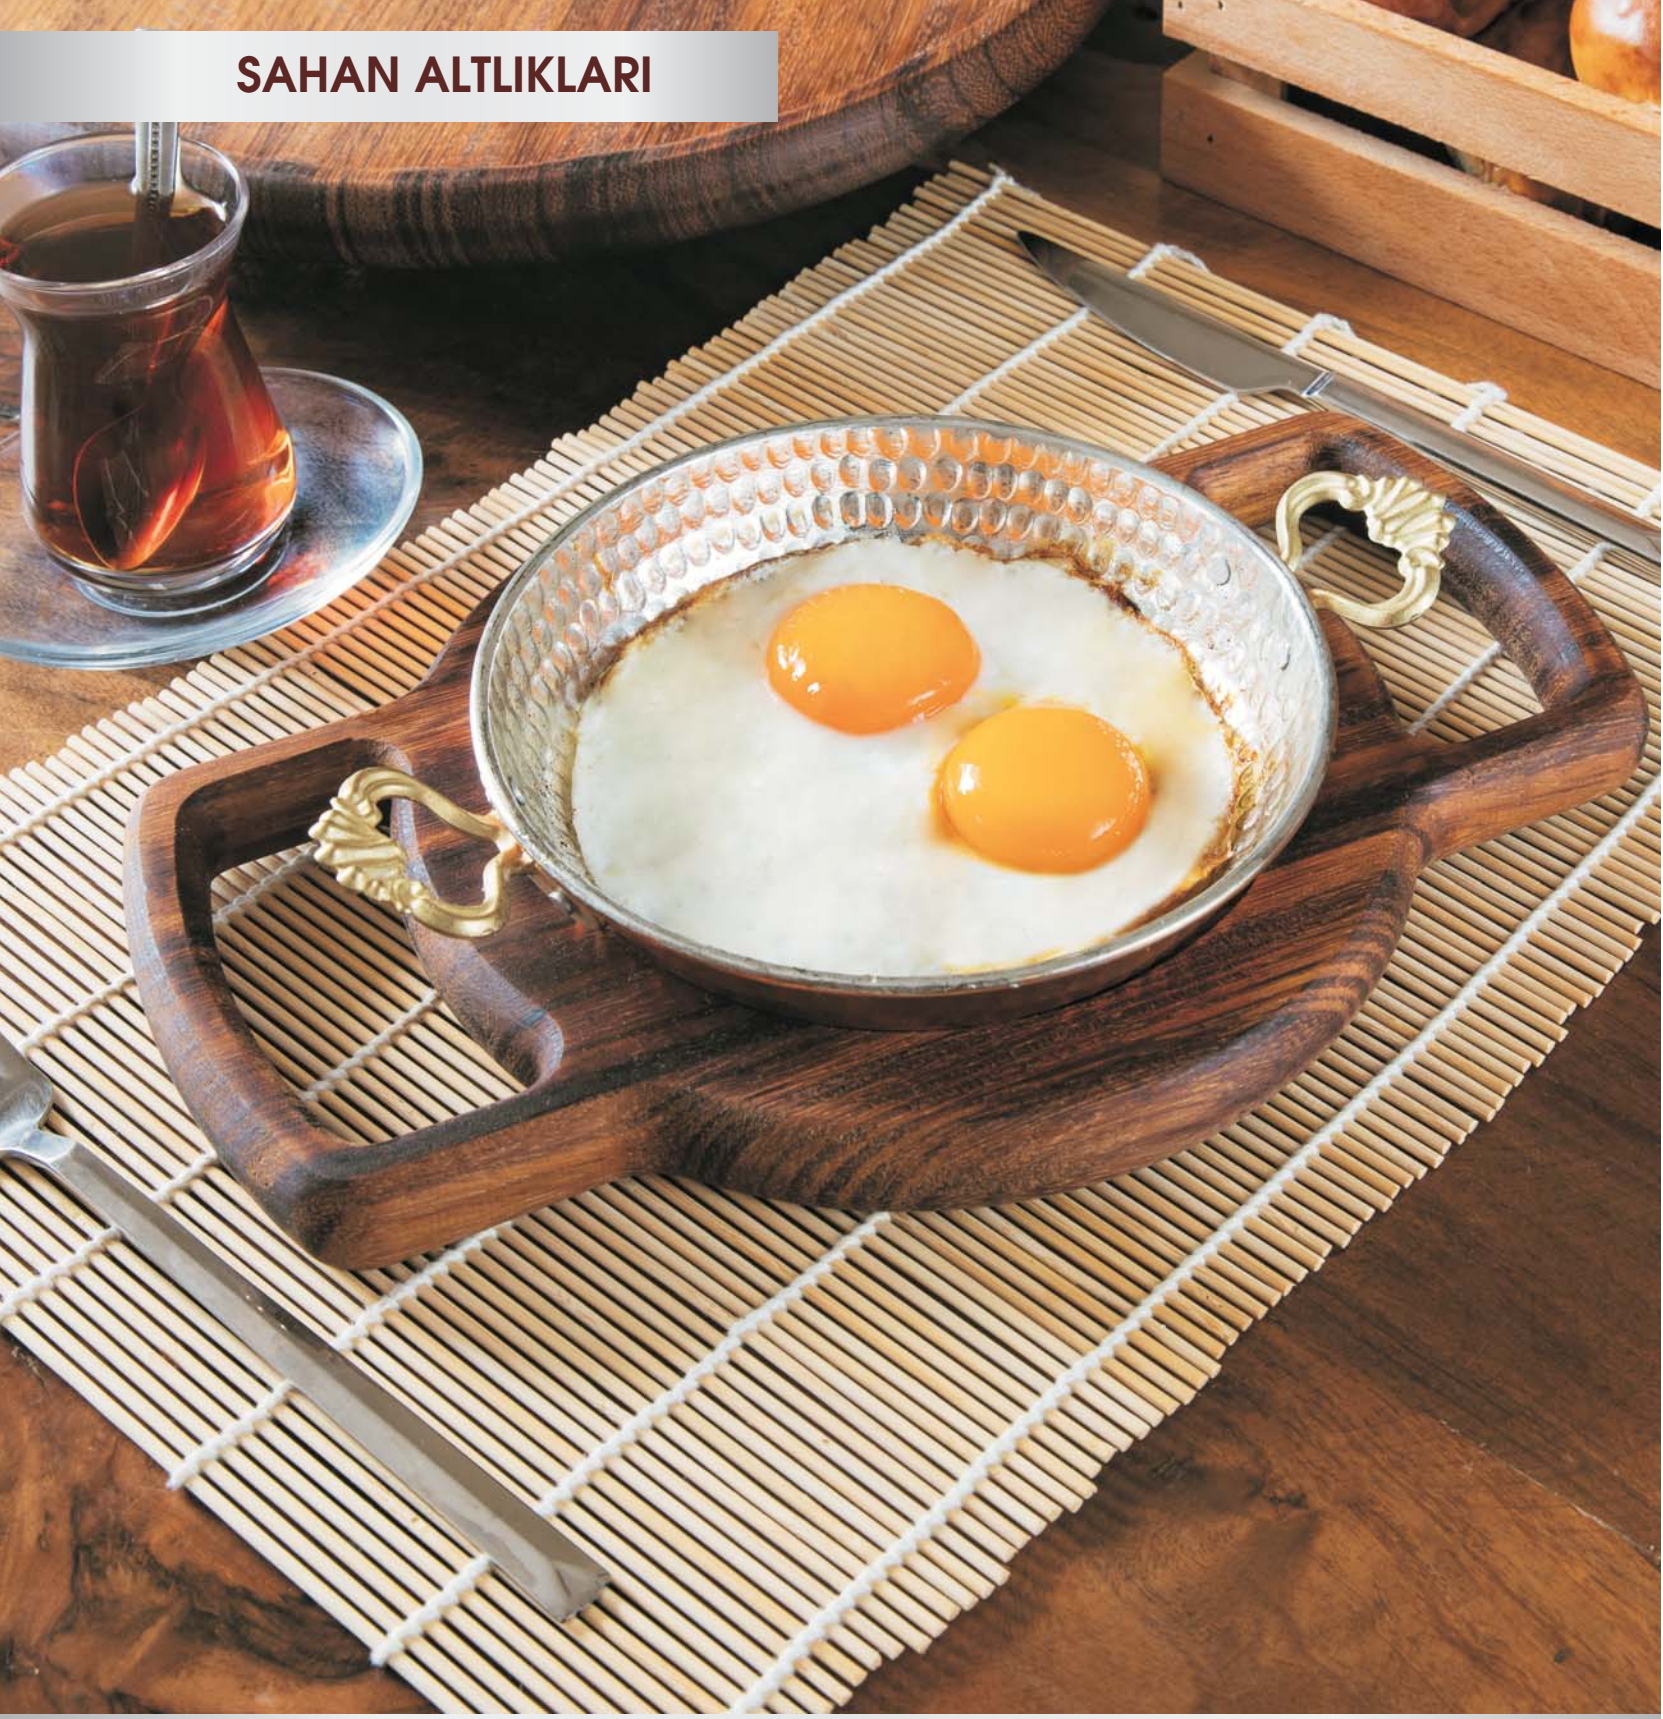

KOD : (ASL-37196)
ÖLÇÜ : 35CM2.4MM

ASLAN AHŞAP

Otel Restaurant & Cafe Ahşap Ekipmanları

SAHAN ALTLIKLARI

ASLAN AHŞAP
Otel Restaurant & Cafe Ahşap Ekipmanları

HEKA

KOD : (ASL-37144)
ÖLÇÜ : 18X28X2.4 cm

KOD : (ASL-37145)
ÖLÇÜ : 20X30X2.4 cm