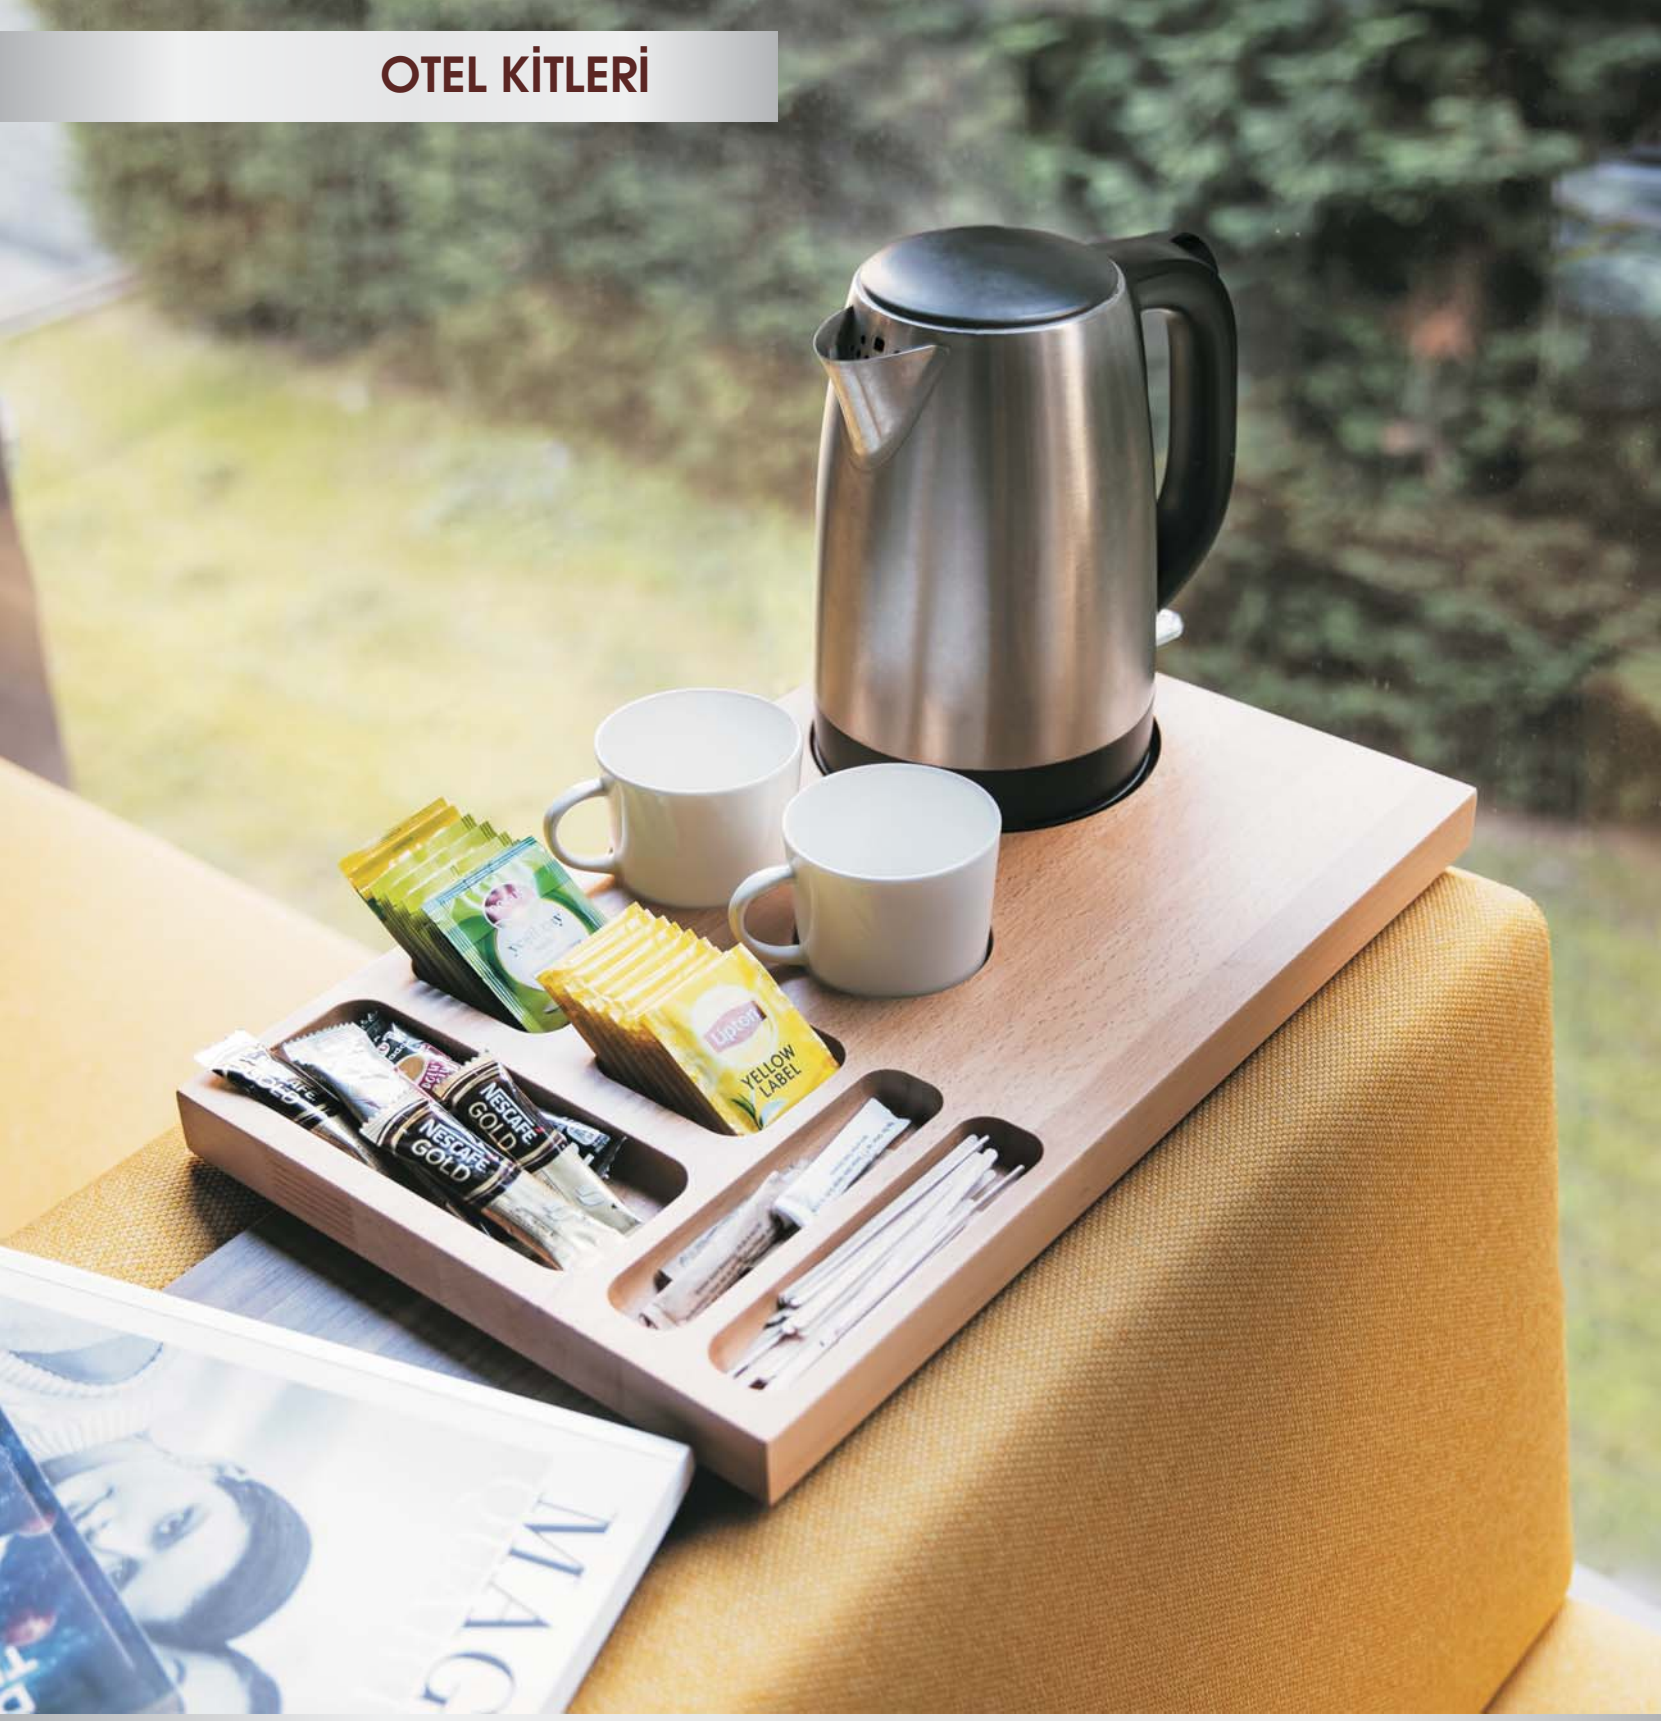

ASLAN AHŞAP

Otel Restaurant & Cafe Ahşap Ekipmanları

OTEL KİTLERİ

ASLAN AHŞAP
Otel Restaurant & Cafe Ahşap Ekipmanları

MEGA KİT

KOD : (ASL-37214)
ÖLÇÜ : 29X48X3 cm

MİNİ KİT

KOD : (ASL-37210)
ÖLÇÜ : 19x36x3 cm