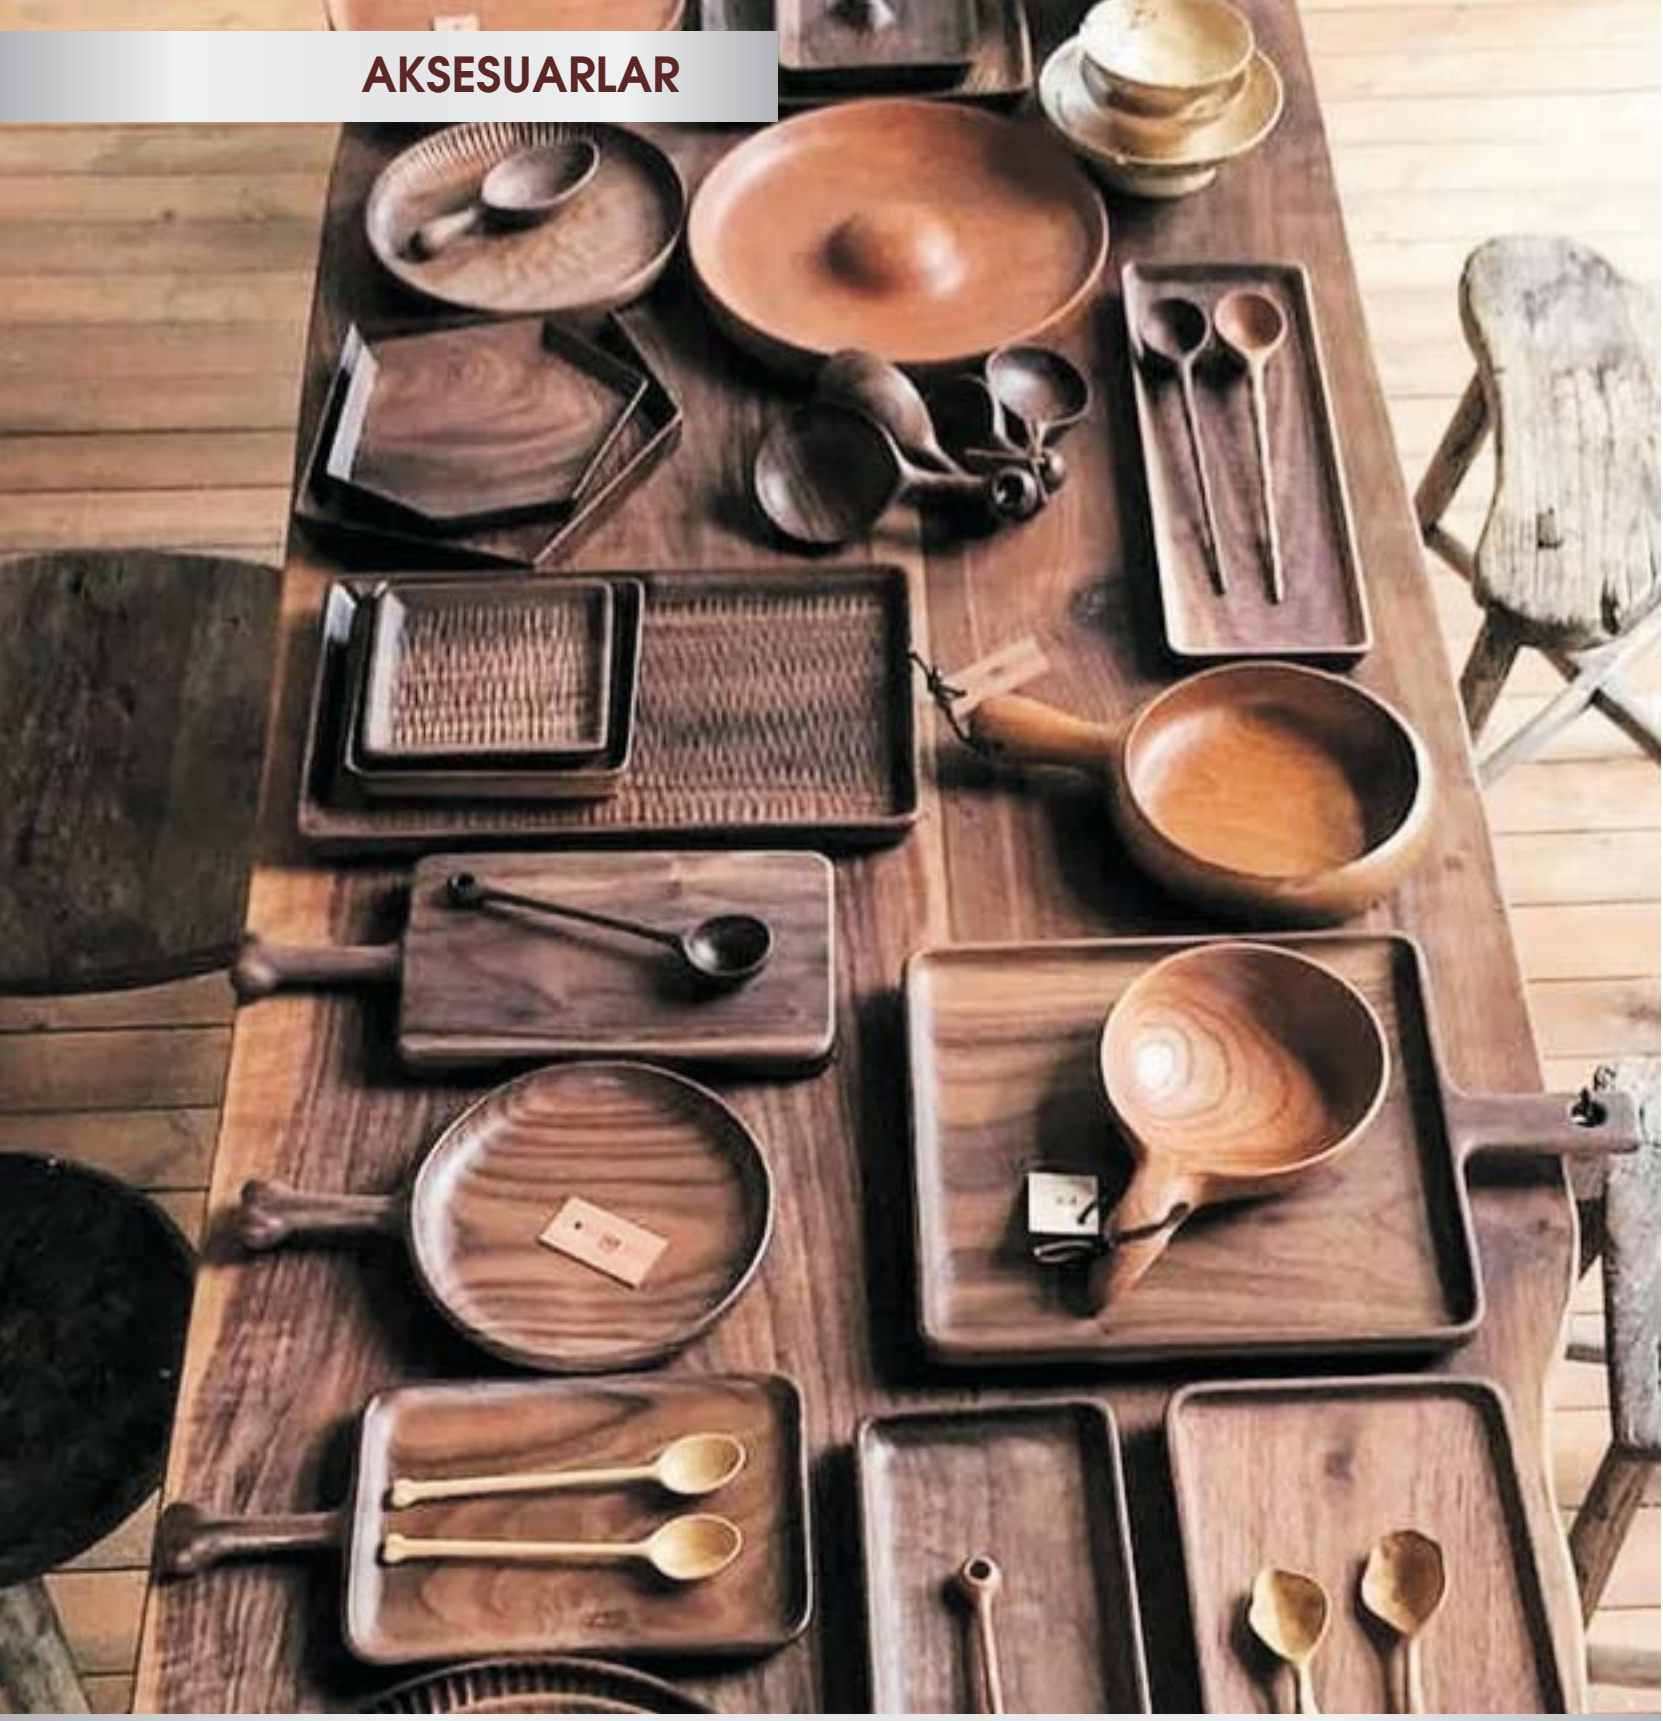

ASLAN AHŞAP

Otel Restaurant & Cafe Ahşap Ekipmanları

AKSESUARLAR